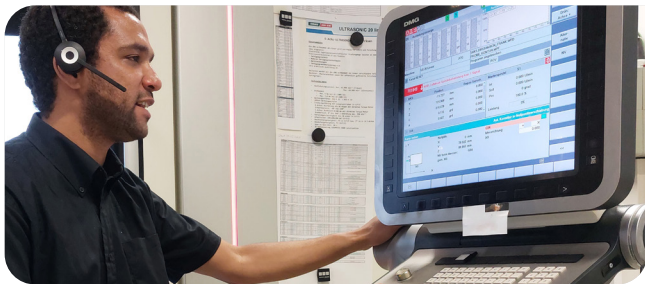

Lösungen in Aktion erleben

Die Modellfabrik Virtualisierung begleitet Unternehmen bei der Digitalisierung von Produktionsprozessen in den Bereichen 3D-Druck und Laseranwendungen. Das umfasst zum Beispiel die Auswahl geeigneter Verfahren und Materialien, die Aufbereitung und Verarbeitung von 3D-Daten sowie das Management aller produktionsrelevanten Informationen. Wir sind auch Ansprechpartner für den Bereich Digitale Arbeitswelten, zeigen wie AR- und VR-Lösungen im Produktionsumfeld eingesetzt werden können und helfen bei der Konzeption Virtueller Rundgänge.

Die Modellfabrik Virtualisierung am Standort Jena ist angesiedelt im Fachgebiet Fertigungstechnik und Fertigungsautomatisierung an der Ernst-Abbe-Hochschule Jena.

3D-Druck

- Neue Marktpotenziale, Anwendungsfelder und Geschäftsmodelle
- Unterschiede bei Verfahren und Materialien
- Kosten von Technik, Materialien, Software etc.
- Prozessüberwachung und Qualitätssicherung